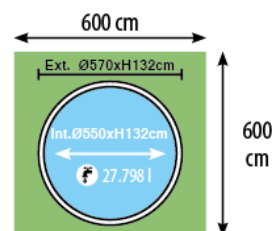

Gre

SERIEM AURITIUS

i

Référence	KITPR558WO	Codice articolo	KITPR558WO
Description	Piscine ronde aspect bois	Descrizione	Piscina tonda, parete acciaio, colore legno
Structure	Acier	Struttura	Acciaio
Dimension extérieur	Ø 570 x 132 cm	Dimensione Esterna	Ø 570 x 132 cm
Dimension Interne	Ø 550 x 132 cm	Dimensione interna	Ø 550 x 132 cm
Volume	27,79 m ³	Volume	27,79 m ³
Espace nécessaire	600 x 600 cm	Spazio necessario	600 x 600 cm

Filtration Filtro

Sable : ± 46 kg (inclus) - Silex 0,4 - 0,8 mm
Cuve: Ø380 - 180W - Vannes 5 voies. Débit groupe: 5m³/h - Débit du système: 4,5m³/h
Sabbia : ± 46 kg (inclusa) - grammatura 0,4 - 0,8 mm Serbatoio : Ø380 - 180W - Valvola 5 vie - Portata: 5m³/h - Rendimento: 4,5m³/h

2/3 personnes persone

3 heures ore

Dalle en béton: optional
Soletta in cemento: opzionale**EMBALLAGE**
IMBALLAGGIO

Type Tipo	Box/ Scatola
Unité Unità	1
Mesure Misura	89 x 80 x 154 cm
Volume Volume	1,0965 m ³
Poids Peso	248 Kg

**MIS SUR PALETTE**
PALLET

Type Tipo	Pallet 90 x 80
Unité Unità	1
Mesure Misura	90 X 80 X 169 cm
Volume Volume	1,2168 m ³
Poids Peso	260 kg

Vidéo de montage
Video di montaggio**PRODUITS COMPLÉMENTAIRES**
PRODOTTI COMPLEMENTARICouvertures pour l'hiver
Copertura invernale
CIPR551Couvertures isothermes
Copertura isotermitica
CPR550Nettoyeurs aspirants
Aspirazione manuale
AR2064Robot
Robot
RKJ14